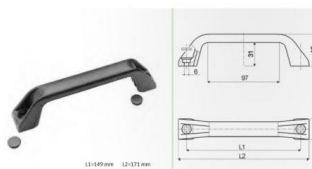

20. Uchwyt pasażera P56 czarny

66327

Indeks El-Cab: 4530-004332-00

Cena: 1,50Euro netto/1szt