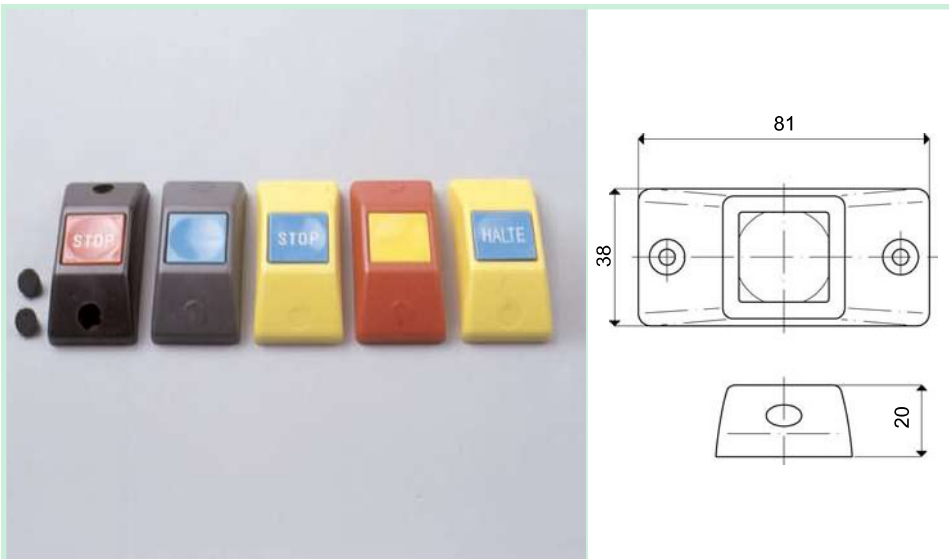

### Caratteristiche - Features

-  Corpo e coprivite in ABS  
Tasto in Poliammide  
*Body and screw cover in ABS  
Polyamide Push-button*
-  Secondo codice - *According to item code*
-  50 pezzi - *pieces*  
completi di coprivite - *with screw cover*
-  12,7 dm<sup>3</sup>
-  1.500 g
-  7 (pag.28)
-  Sezione tecnica - *Technical section*  
pag. 42 - 38

### Versioni disponibili / Available versions

P.167	CORPO / BODY	PULSANTIERA CON TASTI / BELL-PUSH WITH PUSH-BUTTONS															
	Colore Corpo Body colours	Colore Tasto Push-Button colours		STOP	STOP	STOP	停	ALARM			HALTE	ARRÊT					
Superficie Erosa - Matt Surface	nero / black	rosso / red Ral.3000	64027	64227												•	
		arancio / orange Ral.2008		64037													•
		blu / blue Ral.5015	64047	64247													•
		bianco / white	67877														•
	marrone / brown R.8022	blu / blue Ral.5015								61569	64117						•
		blu / blue Ral.5015	64137	64337				67359		64358	69669	63651					•
	grigio / grey Ral.7043	rosso / red Ral.3000	64127				65221						67959				•
		giallo / yellow Ral.1018		62669								60861					•
	blu / blue Ral.5015	giallo / yellow Ral.1018	64097	64297													•
		rosso / red Ral.3000	64087	64287					60338								•
	rosso / red Ral.3000	giallo / yellow Ral.1018	64077	64277													•
		blu / blue Ral.5015	64057	64257						68239		61028					•
	giallo / yellow Ral.1018	rosso / red Ral.3000	64067	64267	60011			67349									•

COLORE CORPO BODY COLOURS		TASTI / PUSH-BUTTONS									
Superficie Lucida Bright Surface	Colore Tasto Push-Button colours		STOP	STOP	停	ALARM			HALTE	ARRÊT	
nero / black	blu / blue Ral.5015	X	X		X		X	X	X	X	
marrone / brown R.8022	rosso / red Ral.3000	X	X	X	X	X	X			X	
grigio / grey Ral.7043	giallo / yellow Ral.1018	X	X						X		
grigio / grey Ral.7040	arancione / orange Ral.2008		X								
blu / blue Ral.5015	bianco / white	X									
rosso / red Ral.3000											
giallo / yellow Ral.1018											