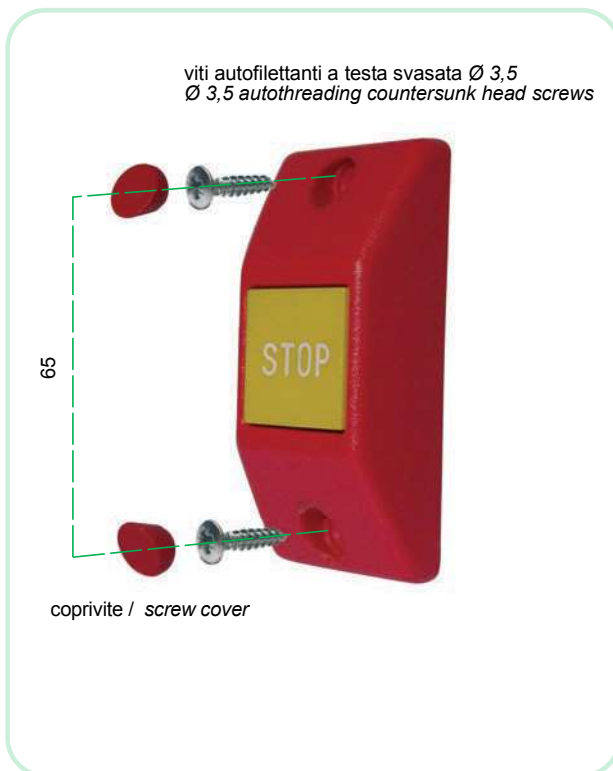

Foto a lato  
See picture

Fissaggio a parete (viti non comprese nella confezione).  
Wall fixing (screws not included in the package).

Caratteristiche - Features

Temperatura di esercizio: 10/70°C  
Working temperature: 10/70°C

P167

P167E

viti autofilettanti a testa svasata Ø 3,5  
Ø 3,5 autothreading countersunk head screws

coprivite / screw cover

Foto a lato  
See picture

Fissaggio a parete (viti non comprese nella confezione).  
Wall fixing (screws not included in the package).