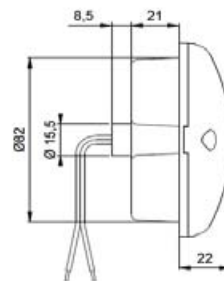

Bild Picture	Art.-Nr. / No. Typ / Type	Beschreibung Description	Merkmale Features	Spann. Voltage	Leistung Power	Material / Farbe Material / Colour	Anschluss Connection	Gewicht Weight	IP / Temp. IP / Temp.	VP PU	Homolog. Approval																																			
	10.0008.000 BRS 720/12	LED-Brems-Schlussleuchte <i>LED Stop / Tail Light</i>	<table border="1"><tr><td>●</td><td>●</td><td></td><td></td><td></td><td></td><td></td><td></td><td></td><td></td><td></td><td></td></tr><tr><td>DL</td><td>BR</td><td>S</td><td>TL</td><td>RV</td><td>FL</td><td>FR</td><td>K</td><td>NP</td><td>W</td><td></td></tr><tr><td>DI</td><td>BT</td><td>TL</td><td>RV</td><td>FL</td><td>FR</td><td>SR</td><td></td><td></td><td></td><td></td></tr></table>	●	●											DL	BR	S	TL	RV	FL	FR	K	NP	W		DI	BT	TL	RV	FL	FR	SR					12 V	3,7 / 0,6 W	PC / ABS rot - red	Kabel 180 mm <i>cabl 180 mm</i>	0,10 kg	IP 67	10	E2-203037	
	●	●																																												
	DL	BR	S	TL	RV	FL	FR	K	NP	W																																				
DI	BT	TL	RV	FL	FR	SR																																								
10.0009.000 BRS 720/24	LED-Brems-Schlussleuchte <i>LED Stop / Tail Light</i>	<table border="1"><tr><td>●</td><td>●</td><td></td><td></td><td></td><td></td><td></td><td></td><td></td><td></td><td></td><td></td></tr><tr><td>DL</td><td>BR</td><td>S</td><td>TL</td><td>RV</td><td>FL</td><td>FR</td><td>K</td><td>NP</td><td>W</td><td></td><td></td></tr><tr><td>DI</td><td>BT</td><td>TL</td><td>RV</td><td>FL</td><td>FR</td><td>SR</td><td></td><td></td><td></td><td></td><td></td></tr></table>	●	●											DL	BR	S	TL	RV	FL	FR	K	NP	W			DI	BT	TL	RV	FL	FR	SR						24 V	3,9 / 0,6 W	PC / ABS rot - red	Kabel 180 mm <i>cabl 180 mm</i>	0,10 kg	IP 67	10	E2-203037
●	●																																													
DL	BR	S	TL	RV	FL	FR	K	NP	W																																					
DI	BT	TL	RV	FL	FR	SR																																								
10.0010.000 BRS 720/28	LED-Brems-Schlussleuchte <i>LED Stop / Tail Light</i>	<table border="1"><tr><td>●</td><td>●</td><td></td><td></td><td></td><td></td><td></td><td></td><td></td><td></td><td></td><td></td></tr><tr><td>DL</td><td>BR</td><td>S</td><td>TL</td><td>RV</td><td>FL</td><td>FR</td><td>K</td><td>NP</td><td>W</td><td></td><td></td></tr><tr><td>DI</td><td>BT</td><td>TL</td><td>RV</td><td>FL</td><td>FR</td><td>SR</td><td></td><td></td><td></td><td></td><td></td></tr></table>	●	●											DL	BR	S	TL	RV	FL	FR	K	NP	W			DI	BT	TL	RV	FL	FR	SR						28-32 V	3,9 / 0,6 W	PC / ABS rot - red	Kabel 180 mm <i>cabl 180 mm</i>	0,10 kg	IP 67	10	E2-203037
●	●																																													
DL	BR	S	TL	RV	FL	FR	K	NP	W																																					
DI	BT	TL	RV	FL	FR	SR																																								
	13.1021.000 BL 720/12	LED-Blinkleuchte / Kat. 2a <i>LED DI / Cat. 2a</i>	<table border="1"><tr><td>●</td><td></td><td></td><td></td><td></td><td></td><td></td><td></td><td></td><td></td><td></td><td></td></tr><tr><td>DL</td><td>BR</td><td>S</td><td>TL</td><td>RV</td><td>FL</td><td>FR</td><td>K</td><td>NP</td><td>W</td><td></td></tr><tr><td>DI</td><td>BT</td><td>TL</td><td>RV</td><td>FL</td><td>FR</td><td>SR</td><td></td><td></td><td></td><td></td><td></td></tr></table>	●												DL	BR	S	TL	RV	FL	FR	K	NP	W		DI	BT	TL	RV	FL	FR	SR						12 V	3,8 W	PC / ABS gelb - yellow	Kabel 180 mm <i>cabl 180 mm</i>	0,10 kg	IP 67	10	E2-0103038
	●																																													
	DL	BR	S	TL	RV	FL	FR	K	NP	W																																				
DI	BT	TL	RV	FL	FR	SR																																								
13.1022.000 BL 720/24	LED-Blinkleuchte / Kat. 2a <i>LED DI / Cat. 2a</i>	<table border="1"><tr><td>●</td><td></td><td></td><td></td><td></td><td></td><td></td><td></td><td></td><td></td><td></td><td></td></tr><tr><td>DL</td><td>BR</td><td>S</td><td>TL</td><td>RV</td><td>FL</td><td>FR</td><td>K</td><td>NP</td><td>W</td><td></td><td></td></tr><tr><td>DI</td><td>BT</td><td>TL</td><td>RV</td><td>FL</td><td>FR</td><td>SR</td><td></td><td></td><td></td><td></td><td></td></tr></table>	●												DL	BR	S	TL	RV	FL	FR	K	NP	W			DI	BT	TL	RV	FL	FR	SR						24 V	5,2 W	PC / ABS gelb - yellow	Kabel 180 mm <i>cabl 180 mm</i>	0,10 kg	IP 67	10	E2-0103038
●																																														
DL	BR	S	TL	RV	FL	FR	K	NP	W																																					
DI	BT	TL	RV	FL	FR	SR																																								
13.1023.000 BL 720/28	LED-Blinkleuchte / Kat. 2a <i>LED DI / Cat. 2a</i>	<table border="1"><tr><td>●</td><td></td><td></td><td></td><td></td><td></td><td></td><td></td><td></td><td></td><td></td><td></td></tr><tr><td>DL</td><td>BR</td><td>S</td><td>TL</td><td>RV</td><td>FL</td><td>FR</td><td>K</td><td>NP</td><td>W</td><td></td><td></td></tr><tr><td>DI</td><td>BT</td><td>TL</td><td>RV</td><td>FL</td><td>FR</td><td>SR</td><td></td><td></td><td></td><td></td><td></td></tr></table>	●												DL	BR	S	TL	RV	FL	FR	K	NP	W			DI	BT	TL	RV	FL	FR	SR						28-32 V	5,2 W	PC / ABS gelb - yellow	Kabel 180 mm <i>cabl 180 mm</i>	0,10 kg	IP 67	10	E2-0103038
●																																														
DL	BR	S	TL	RV	FL	FR	K	NP	W																																					
DI	BT	TL	RV	FL	FR	SR																																								
	13.0003.000 S 720/12	LED-Schlussleuchte <i>LED Tail Light</i>	<table border="1"><tr><td></td><td></td><td>●</td><td></td><td></td><td></td><td></td><td></td><td></td><td></td><td></td><td></td></tr><tr><td>DL</td><td>BR</td><td>S</td><td>TL</td><td>RV</td><td>FL</td><td>FR</td><td>K</td><td>NP</td><td>W</td><td></td></tr><tr><td>DI</td><td>BT</td><td>TL</td><td>RV</td><td>FL</td><td>FR</td><td>SR</td><td></td><td></td><td></td><td></td><td></td></tr></table>			●										DL	BR	S	TL	RV	FL	FR	K	NP	W		DI	BT	TL	RV	FL	FR	SR						12 V	0,6 W	PC / ABS rot - red	Kabel 180 mm <i>cabl 180 mm</i>	0,10 kg	IP 67	10	E2-0203010
			●																																											
DL	BR	S	TL	RV	FL	FR	K	NP	W																																					
DI	BT	TL	RV	FL	FR	SR																																								
13.0004.000 S 720/24	LED-Schlussleuchte <i>LED Tail Light</i>	<table border="1"><tr><td></td><td></td><td>●</td><td></td><td></td><td></td><td></td><td></td><td></td><td></td><td></td><td></td></tr><tr><td>DL</td><td>BR</td><td>S</td><td>TL</td><td>RV</td><td>FL</td><td>FR</td><td>K</td><td>NP</td><td>W</td><td></td><td></td></tr><tr><td>DI</td><td>BT</td><td>TL</td><td>RV</td><td>FL</td><td>FR</td><td>SR</td><td></td><td></td><td></td><td></td><td></td></tr></table>			●										DL	BR	S	TL	RV	FL	FR	K	NP	W			DI	BT	TL	RV	FL	FR	SR						24 V	0,5 W	PC / ABS rot - red	Kabel 180 mm <i>cabl 180 mm</i>	0,10 kg	IP 67	10	E2-0203010
		●																																												
DL	BR	S	TL	RV	FL	FR	K	NP	W																																					
DI	BT	TL	RV	FL	FR	SR																																								
	13.3005.000 SN 720/12	LED-Nebelschlussleuchte <i>LED Fog Light</i>	<table border="1"><tr><td></td><td></td><td></td><td>●</td><td></td><td></td><td></td><td></td><td></td><td></td><td></td><td></td></tr><tr><td>DL</td><td>BR</td><td>S</td><td>TL</td><td>RV</td><td>FL</td><td>FR</td><td>K</td><td>NP</td><td>W</td><td></td></tr><tr><td>DI</td><td>BT</td><td>TL</td><td>RV</td><td>FL</td><td>FR</td><td>SR</td><td></td><td></td><td></td><td></td><td></td></tr></table>				●									DL	BR	S	TL	RV	FL	FR	K	NP	W		DI	BT	TL	RV	FL	FR	SR						12 V	4,4 W	PC / ABS rot - red	Kabel 180 mm <i>cabl 180 mm</i>	0,10 kg	IP 67	10	E2-0003036
				●																																										
	DL	BR	S	TL	RV	FL	FR	K	NP	W																																				
DI	BT	TL	RV	FL	FR	SR																																								
13.3006.000 SN 720/24	LED-Nebelschlussleuchte <i>LED Fog Light</i>	<table border="1"><tr><td></td><td></td><td></td><td>●</td><td></td><td></td><td></td><td></td><td></td><td></td><td></td><td></td></tr><tr><td>DL</td><td>BR</td><td>S</td><td>TL</td><td>RV</td><td>FL</td><td>FR</td><td>K</td><td>NP</td><td>W</td><td></td><td></td></tr><tr><td>DI</td><td>BT</td><td>TL</td><td>RV</td><td>FL</td><td>FR</td><td>SR</td><td></td><td></td><td></td><td></td><td></td></tr></table>				●									DL	BR	S	TL	RV	FL	FR	K	NP	W			DI	BT	TL	RV	FL	FR	SR						24 V	4,4 W	PC / ABS rot - red	Kabel 180 mm <i>cabl 180 mm</i>	0,10 kg	IP 67	10	E2-0003036
			●																																											
DL	BR	S	TL	RV	FL	FR	K	NP	W																																					
DI	BT	TL	RV	FL	FR	SR																																								
13.3007.000 SN 720/28	LED-Nebelschlussleuchte <i>LED Fog Light</i>	<table border="1"><tr><td></td><td></td><td></td><td>●</td><td></td><td></td><td></td><td></td><td></td><td></td><td></td><td></td></tr><tr><td>DL</td><td>BR</td><td>S</td><td>TL</td><td>RV</td><td>FL</td><td>FR</td><td>K</td><td>NP</td><td>W</td><td></td><td></td></tr><tr><td>DI</td><td>BT</td><td>TL</td><td>RV</td><td>FL</td><td>FR</td><td>SR</td><td></td><td></td><td></td><td></td><td></td></tr></table>				●									DL	BR	S	TL	RV	FL	FR	K	NP	W			DI	BT	TL	RV	FL	FR	SR						28-32 V	4,4 W	PC / ABS rot - red	Kabel 180 mm <i>cabl 180 mm</i>	0,10 kg	IP 67	10	E2-0003036
			●																																											
DL	BR	S	TL	RV	FL	FR	K	NP	W																																					
DI	BT	TL	RV	FL	FR	SR																																								
	13.6012.000 W 720/12	LED-Rückfahrleuchte <i>LED Reversing Light</i>	<table border="1"><tr><td></td><td></td><td></td><td>●</td><td></td><td></td><td></td><td></td><td></td><td></td><td></td><td></td></tr><tr><td>DL</td><td>BR</td><td>S</td><td>TL</td><td>RV</td><td>FL</td><td>FR</td><td>K</td><td>NP</td><td>W</td><td></td></tr><tr><td>DI</td><td>BT</td><td>TL</td><td>RV</td><td>FL</td><td>FR</td><td>SR</td><td></td><td></td><td></td><td></td><td></td></tr></table>				●									DL	BR	S	TL	RV	FL	FR	K	NP	W		DI	BT	TL	RV	FL	FR	SR						12 V	6,3 W	PC / ABS klar - clear	Kabel 180 mm <i>cabl 180 mm</i>	0,10 kg	IP 67	10	E2-0004035
				●																																										
	DL	BR	S	TL	RV	FL	FR	K	NP	W																																				
DI	BT	TL	RV	FL	FR	SR																																								
13.6013.000 W 720/24	LED-Rückfahrleuchte <i>LED Reversing Light</i>	<table border="1"><tr><td></td><td></td><td></td><td>●</td><td></td><td></td><td></td><td></td><td></td><td></td><td></td><td></td></tr><tr><td>DL</td><td>BR</td><td>S</td><td>TL</td><td>RV</td><td>FL</td><td>FR</td><td>K</td><td>NP</td><td>W</td><td></td><td></td></tr><tr><td>DI</td><td>BT</td><td>TL</td><td>RV</td><td>FL</td><td>FR</td><td>SR</td><td></td><td></td><td></td><td></td><td></td></tr></table>				●									DL	BR	S	TL	RV	FL	FR	K	NP	W			DI	BT	TL	RV	FL	FR	SR						24 V	6,7 W	PC / ABS klar - clear	Kabel 180 mm <i>cabl 180 mm</i>	0,10 kg	IP 67	10	E2-0004035
			●																																											
DL	BR	S	TL	RV	FL	FR	K	NP	W																																					
DI	BT	TL	RV	FL	FR	SR																																								
13.6014.000 W 720/28	LED-Rückfahrleuchte <i>LED Reversing Light</i>	<table border="1"><tr><td></td><td></td><td></td><td>●</td><td></td><td></td><td></td><td></td><td></td><td></td><td></td><td></td></tr><tr><td>DL</td><td>BR</td><td>S</td><td>TL</td><td>RV</td><td>FL</td><td>FR</td><td>K</td><td>NP</td><td>W</td><td></td><td></td></tr><tr><td>DI</td><td>BT</td><td>TL</td><td>RV</td><td>FL</td><td>FR</td><td>SR</td><td></td><td></td><td></td><td></td><td></td></tr></table>				●									DL	BR	S	TL	RV	FL	FR	K	NP	W			DI	BT	TL	RV	FL	FR	SR						28-32 V	6,7 W	PC / ABS klar - clear	Kabel 180 mm <i>cabl 180 mm</i>	0,10 kg	IP 67	10	E2-0004035
			●																																											
DL	BR	S	TL	RV	FL	FR	K	NP	W																																					
DI	BT	TL	RV	FL	FR	SR																																								