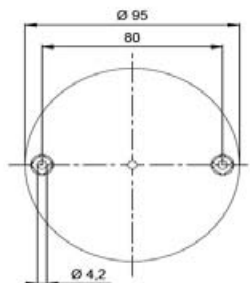

Bild Picture	Art.-Nr. / No. Typ / Type	Beschreibung Description	Merkmale Features	Spann. Voltage	Leistung Power	Material / Farbe Material / Colour	Anschluss Connection	Gewicht Weight	IP / Temp. IP / Temp.	VP PU	Homolog. Approval																																			
	10.0008.000 BRS 720/12	LED-Brems-Schlussleuchte <i>LED Stop / Tail Light</i>	<table border="1"><tr><td>●</td><td>●</td><td></td><td></td><td></td><td></td><td></td><td></td><td></td><td></td><td></td><td></td></tr><tr><td>DL</td><td>BR</td><td>S</td><td>TL</td><td>RV</td><td>FL</td><td>FR</td><td>K</td><td>NP</td><td>W</td><td></td></tr><tr><td>DI</td><td>BT</td><td>TL</td><td>RV</td><td>FL</td><td>FR</td><td>SR</td><td></td><td></td><td></td><td></td></tr></table>	●	●											DL	BR	S	TL	RV	FL	FR	K	NP	W		DI	BT	TL	RV	FL	FR	SR					12 V	3,7 / 0,6 W	PC / ABS rot - red	Kabel 180 mm <i>cabl 180 mm</i>	0,10 kg	IP 67	10	E2-203037	
	●	●																																												
	DL	BR	S	TL	RV	FL	FR	K	NP	W																																				
DI	BT	TL	RV	FL	FR	SR																																								
10.0009.000 BRS 720/24	LED-Brems-Schlussleuchte <i>LED Stop / Tail Light</i>	<table border="1"><tr><td>●</td><td>●</td><td></td><td></td><td></td><td></td><td></td><td></td><td></td><td></td><td></td><td></td></tr><tr><td>DL</td><td>BR</td><td>S</td><td>TL</td><td>RV</td><td>FL</td><td>FR</td><td>K</td><td>NP</td><td>W</td><td></td><td></td></tr><tr><td>DI</td><td>BT</td><td>TL</td><td>RV</td><td>FL</td><td>FR</td><td>SR</td><td></td><td></td><td></td><td></td><td></td></tr></table>	●	●											DL	BR	S	TL	RV	FL	FR	K	NP	W			DI	BT	TL	RV	FL	FR	SR						24 V	3,9 / 0,6 W	PC / ABS rot - red	Kabel 180 mm <i>cabl 180 mm</i>	0,10 kg	IP 67	10	E2-203037
●	●																																													
DL	BR	S	TL	RV	FL	FR	K	NP	W																																					
DI	BT	TL	RV	FL	FR	SR																																								
10.0010.000 BRS 720/28	LED-Brems-Schlussleuchte <i>LED Stop / Tail Light</i>	<table border="1"><tr><td>●</td><td>●</td><td></td><td></td><td></td><td></td><td></td><td></td><td></td><td></td><td></td><td></td></tr><tr><td>DL</td><td>BR</td><td>S</td><td>TL</td><td>RV</td><td>FL</td><td>FR</td><td>K</td><td>NP</td><td>W</td><td></td><td></td></tr><tr><td>DI</td><td>BT</td><td>TL</td><td>RV</td><td>FL</td><td>FR</td><td>SR</td><td></td><td></td><td></td><td></td><td></td></tr></table>	●	●											DL	BR	S	TL	RV	FL	FR	K	NP	W			DI	BT	TL	RV	FL	FR	SR						28-32 V	3,9 / 0,6 W	PC / ABS rot - red	Kabel 180 mm <i>cabl 180 mm</i>	0,10 kg	IP 67	10	E2-203037
●	●																																													
DL	BR	S	TL	RV	FL	FR	K	NP	W																																					
DI	BT	TL	RV	FL	FR	SR																																								
	13.1021.000 BL 720/12	LED-Blinkleuchte / Kat. 2a <i>LED DI / Cat. 2a</i>	<table border="1"><tr><td>●</td><td></td><td></td><td></td><td></td><td></td><td></td><td></td><td></td><td></td><td></td><td></td></tr><tr><td>DL</td><td>BR</td><td>S</td><td>TL</td><td>RV</td><td>FL</td><td>FR</td><td>K</td><td>NP</td><td>W</td><td></td></tr><tr><td>DI</td><td>BT</td><td>TL</td><td>RV</td><td>FL</td><td>FR</td><td>SR</td><td></td><td></td><td></td><td></td><td></td></tr></table>	●												DL	BR	S	TL	RV	FL	FR	K	NP	W		DI	BT	TL	RV	FL	FR	SR						12 V	3,8 W	PC / ABS gelb - yellow	Kabel 180 mm <i>cabl 180 mm</i>	0,10 kg	IP 67	10	E2-0103038
	●																																													
	DL	BR	S	TL	RV	FL	FR	K	NP	W																																				
DI	BT	TL	RV	FL	FR	SR																																								
13.1022.000 BL 720/24	LED-Blinkleuchte / Kat. 2a <i>LED DI / Cat. 2a</i>	<table border="1"><tr><td>●</td><td></td><td></td><td></td><td></td><td></td><td></td><td></td><td></td><td></td><td></td><td></td></tr><tr><td>DL</td><td>BR</td><td>S</td><td>TL</td><td>RV</td><td>FL</td><td>FR</td><td>K</td><td>NP</td><td>W</td><td></td><td></td></tr><tr><td>DI</td><td>BT</td><td>TL</td><td>RV</td><td>FL</td><td>FR</td><td>SR</td><td></td><td></td><td></td><td></td><td></td></tr></table>	●												DL	BR	S	TL	RV	FL	FR	K	NP	W			DI	BT	TL	RV	FL	FR	SR						24 V	5,2 W	PC / ABS gelb - yellow	Kabel 180 mm <i>cabl 180 mm</i>	0,10 kg	IP 67	10	E2-0103038
●																																														
DL	BR	S	TL	RV	FL	FR	K	NP	W																																					
DI	BT	TL	RV	FL	FR	SR																																								
13.1023.000 BL 720/28	LED-Blinkleuchte / Kat. 2a <i>LED DI / Cat. 2a</i>	<table border="1"><tr><td>●</td><td></td><td></td><td></td><td></td><td></td><td></td><td></td><td></td><td></td><td></td><td></td></tr><tr><td>DL</td><td>BR</td><td>S</td><td>TL</td><td>RV</td><td>FL</td><td>FR</td><td>K</td><td>NP</td><td>W</td><td></td><td></td></tr><tr><td>DI</td><td>BT</td><td>TL</td><td>RV</td><td>FL</td><td>FR</td><td>SR</td><td></td><td></td><td></td><td></td><td></td></tr></table>	●												DL	BR	S	TL	RV	FL	FR	K	NP	W			DI	BT	TL	RV	FL	FR	SR						28-32 V	5,2 W	PC / ABS gelb - yellow	Kabel 180 mm <i>cabl 180 mm</i>	0,10 kg	IP 67	10	E2-0103038
●																																														
DL	BR	S	TL	RV	FL	FR	K	NP	W																																					
DI	BT	TL	RV	FL	FR	SR																																								
	13.0003.000 S 720/12	LED-Schlussleuchte <i>LED Tail Light</i>	<table border="1"><tr><td></td><td></td><td>●</td><td></td><td></td><td></td><td></td><td></td><td></td><td></td><td></td><td></td></tr><tr><td>DL</td><td>BR</td><td>S</td><td>TL</td><td>RV</td><td>FL</td><td>FR</td><td>K</td><td>NP</td><td>W</td><td></td></tr><tr><td>DI</td><td>BT</td><td>TL</td><td>RV</td><td>FL</td><td>FR</td><td>SR</td><td></td><td></td><td></td><td></td><td></td></tr></table>			●										DL	BR	S	TL	RV	FL	FR	K	NP	W		DI	BT	TL	RV	FL	FR	SR						12 V	0,6 W	PC / ABS rot - red	Kabel 180 mm <i>cabl 180 mm</i>	0,10 kg	IP 67	10	E2-0203010
			●																																											
DL	BR	S	TL	RV	FL	FR	K	NP	W																																					
DI	BT	TL	RV	FL	FR	SR																																								
13.0004.000 S 720/24	LED-Schlussleuchte <i>LED Tail Light</i>	<table border="1"><tr><td></td><td></td><td>●</td><td></td><td></td><td></td><td></td><td></td><td></td><td></td><td></td><td></td></tr><tr><td>DL</td><td>BR</td><td>S</td><td>TL</td><td>RV</td><td>FL</td><td>FR</td><td>K</td><td>NP</td><td>W</td><td></td><td></td></tr><tr><td>DI</td><td>BT</td><td>TL</td><td>RV</td><td>FL</td><td>FR</td><td>SR</td><td></td><td></td><td></td><td></td><td></td></tr></table>			●										DL	BR	S	TL	RV	FL	FR	K	NP	W			DI	BT	TL	RV	FL	FR	SR						24 V	0,5 W	PC / ABS rot - red	Kabel 180 mm <i>cabl 180 mm</i>	0,10 kg	IP 67	10	E2-0203010
		●																																												
DL	BR	S	TL	RV	FL	FR	K	NP	W																																					
DI	BT	TL	RV	FL	FR	SR																																								
	13.3005.000 SN 720/12	LED-Nebelschlussleuchte <i>LED Fog Light</i>	<table border="1"><tr><td></td><td></td><td></td><td>●</td><td></td><td></td><td></td><td></td><td></td><td></td><td></td><td></td></tr><tr><td>DL</td><td>BR</td><td>S</td><td>TL</td><td>RV</td><td>FL</td><td>FR</td><td>K</td><td>NP</td><td>W</td><td></td></tr><tr><td>DI</td><td>BT</td><td>TL</td><td>RV</td><td>FL</td><td>FR</td><td>SR</td><td></td><td></td><td></td><td></td><td></td></tr></table>				●									DL	BR	S	TL	RV	FL	FR	K	NP	W		DI	BT	TL	RV	FL	FR	SR						12 V	4,4 W	PC / ABS rot - red	Kabel 180 mm <i>cabl 180 mm</i>	0,10 kg	IP 67	10	E2-0003036
				●																																										
	DL	BR	S	TL	RV	FL	FR	K	NP	W																																				
DI	BT	TL	RV	FL	FR	SR																																								
13.3006.000 SN 720/24	LED-Nebelschlussleuchte <i>LED Fog Light</i>	<table border="1"><tr><td></td><td></td><td></td><td>●</td><td></td><td></td><td></td><td></td><td></td><td></td><td></td><td></td></tr><tr><td>DL</td><td>BR</td><td>S</td><td>TL</td><td>RV</td><td>FL</td><td>FR</td><td>K</td><td>NP</td><td>W</td><td></td><td></td></tr><tr><td>DI</td><td>BT</td><td>TL</td><td>RV</td><td>FL</td><td>FR</td><td>SR</td><td></td><td></td><td></td><td></td><td></td></tr></table>				●									DL	BR	S	TL	RV	FL	FR	K	NP	W			DI	BT	TL	RV	FL	FR	SR						24 V	4,4 W	PC / ABS rot - red	Kabel 180 mm <i>cabl 180 mm</i>	0,10 kg	IP 67	10	E2-0003036
			●																																											
DL	BR	S	TL	RV	FL	FR	K	NP	W																																					
DI	BT	TL	RV	FL	FR	SR																																								
13.3007.000 SN 720/28	LED-Nebelschlussleuchte <i>LED Fog Light</i>	<table border="1"><tr><td></td><td></td><td></td><td>●</td><td></td><td></td><td></td><td></td><td></td><td></td><td></td><td></td></tr><tr><td>DL</td><td>BR</td><td>S</td><td>TL</td><td>RV</td><td>FL</td><td>FR</td><td>K</td><td>NP</td><td>W</td><td></td><td></td></tr><tr><td>DI</td><td>BT</td><td>TL</td><td>RV</td><td>FL</td><td>FR</td><td>SR</td><td></td><td></td><td></td><td></td><td></td></tr></table>				●									DL	BR	S	TL	RV	FL	FR	K	NP	W			DI	BT	TL	RV	FL	FR	SR						28-32 V	4,4 W	PC / ABS rot - red	Kabel 180 mm <i>cabl 180 mm</i>	0,10 kg	IP 67	10	E2-0003036
			●																																											
DL	BR	S	TL	RV	FL	FR	K	NP	W																																					
DI	BT	TL	RV	FL	FR	SR																																								
	13.6012.000 W 720/12	LED-Rückfahrleuchte <i>LED Reversing Light</i>	<table border="1"><tr><td></td><td></td><td></td><td>●</td><td></td><td></td><td></td><td></td><td></td><td></td><td></td><td></td></tr><tr><td>DL</td><td>BR</td><td>S</td><td>TL</td><td>RV</td><td>FL</td><td>FR</td><td>K</td><td>NP</td><td>W</td><td></td></tr><tr><td>DI</td><td>BT</td><td>TL</td><td>RV</td><td>FL</td><td>FR</td><td>SR</td><td></td><td></td><td></td><td></td><td></td></tr></table>				●									DL	BR	S	TL	RV	FL	FR	K	NP	W		DI	BT	TL	RV	FL	FR	SR						12 V	6,3 W	PC / ABS klar - clear	Kabel 180 mm <i>cabl 180 mm</i>	0,10 kg	IP 67	10	E2-0004035
				●																																										
	DL	BR	S	TL	RV	FL	FR	K	NP	W																																				
DI	BT	TL	RV	FL	FR	SR																																								
13.6013.000 W 720/24	LED-Rückfahrleuchte <i>LED Reversing Light</i>	<table border="1"><tr><td></td><td></td><td></td><td>●</td><td></td><td></td><td></td><td></td><td></td><td></td><td></td><td></td></tr><tr><td>DL</td><td>BR</td><td>S</td><td>TL</td><td>RV</td><td>FL</td><td>FR</td><td>K</td><td>NP</td><td>W</td><td></td><td></td></tr><tr><td>DI</td><td>BT</td><td>TL</td><td>RV</td><td>FL</td><td>FR</td><td>SR</td><td></td><td></td><td></td><td></td><td></td></tr></table>				●									DL	BR	S	TL	RV	FL	FR	K	NP	W			DI	BT	TL	RV	FL	FR	SR						24 V	6,7 W	PC / ABS klar - clear	Kabel 180 mm <i>cabl 180 mm</i>	0,10 kg	IP 67	10	E2-0004035
			●																																											
DL	BR	S	TL	RV	FL	FR	K	NP	W																																					
DI	BT	TL	RV	FL	FR	SR																																								
13.6014.000 W 720/28	LED-Rückfahrleuchte <i>LED Reversing Light</i>	<table border="1"><tr><td></td><td></td><td></td><td>●</td><td></td><td></td><td></td><td></td><td></td><td></td><td></td><td></td></tr><tr><td>DL</td><td>BR</td><td>S</td><td>TL</td><td>RV</td><td>FL</td><td>FR</td><td>K</td><td>NP</td><td>W</td><td></td><td></td></tr><tr><td>DI</td><td>BT</td><td>TL</td><td>RV</td><td>FL</td><td>FR</td><td>SR</td><td></td><td></td><td></td><td></td><td></td></tr></table>				●									DL	BR	S	TL	RV	FL	FR	K	NP	W			DI	BT	TL	RV	FL	FR	SR						28-32 V	6,7 W	PC / ABS klar - clear	Kabel 180 mm <i>cabl 180 mm</i>	0,10 kg	IP 67	10	E2-0004035
			●																																											
DL	BR	S	TL	RV	FL	FR	K	NP	W																																					
DI	BT	TL	RV	FL	FR	SR																																								