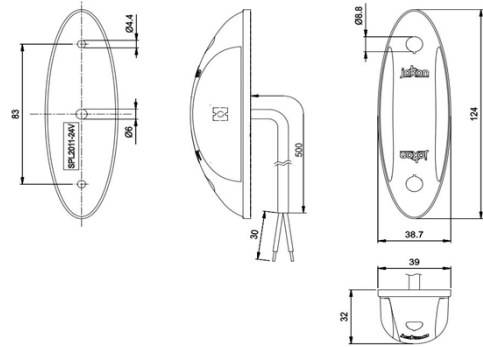

LED-UMRISSLEUCHTE SPL 2011 * LED END-OUTLINE MARKER LIGHT SPL 2011

Bild Picture	Art.-Nr. / No. Typ / Type	Beschreibung Description	Merkmale Features	Spann. Voltage	Leistung Power	Material / Farbe Material / Colour	Anschluss Connection	Gewicht Weight	IP / Temp.	VP PU	Homolog. Approval
	12.0014.000 SPL 2011/12s	LED-Umrissleuchte LED End-Outline Marker Light	Aufbau-Montage surface mounting	12 V	1 W	PMMA / ABS rot, klar - red, clear	Kabel 500 mm cable 500 mm	0,07 kg	IP 67	20 E/30	E2-06078
	12.0015.000 SPL 2011/24s	LED-Umrissleuchte LED End-Outline Marker Light	Aufbau-Montage surface mounting	24 V	1 W	PMMA / ABS rot, klar - red, clear	Kabel 500 mm cable 500 mm	0,07 kg	IP 67	20 E	E2-06078
	12.0016.000 SPL 2011/9-32s	LED-Umrissleuchte LED End-Outline Marker Light	Aufbau-Montage surface mounting	9 - 32 V	1 W	PMMA / ABS rot, klar - red, clear	Kabel 500 mm cable 500 mm	0,07 kg	IP 67	20 E/30	E2-06078
		Zusatz-Information: Additional information:	Gehäuse schwarz black housing								
	12.0014.020 SPL 2011/12w	LED-Umrissleuchte LED End-Outline Marker Light	Aufbau-Montage surface mounting	12 V	1 W	PMMA / ABS rot, klar - red, clear	Kabel 500 mm cable 500 mm	0,07 kg	IP 67	20 E/34	E2-06078
	12.0015.200 SPL 2011/24w	LED-Umrissleuchte LED End-Outline Marker Light	Aufbau-Montage surface mounting	24 V	1 W	PMMA / ABS rot, klar - red, clear	Kabel 500 mm cable 500 mm	0,07 kg	IP 67	20 E/30	E2-06078
		Zusatz-Information: Additional information:	Gehäuse weiss white housing								
	12.0014.300 SPL 2011/12gr	LED-Umrissleuchte LED End-Outline Marker Light	Aufbau-Montage surface mounting	12 V	1 W	PMMA / ABS rot, klar - red, clear	Kabel 500 mm cable 500 mm	0,07 kg	IP 67	20 E/30	E2-06078
	12.0015.300 SPL 2011/24gr	LED-Umrissleuchte LED End-Outline Marker Light	Aufbau-Montage surface mounting	24 V	1 W	PMMA / ABS rot, klar - red, clear	Kabel 500 mm cable 500 mm	0,07 kg	IP 67	20 E/30	E2-06078
		Zusatz-Information: Additional information:	Gehäuse grau grey housing								