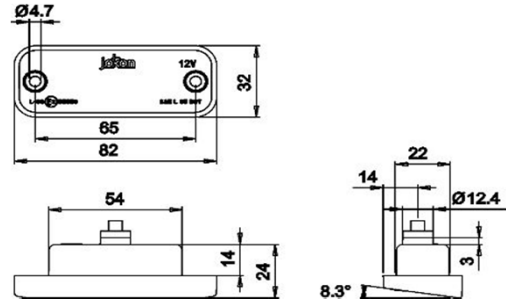

LED-KENNZEICHENLEUCHE K 580 * LED NUMBER PLATE LIGHT K 580

* Einbau-Montage
* wasserdicht vergossen

* flush fitting
* sealed in a waterproof manner

Bild Picture	Art.-Nr. / No. Typ / Type	Beschreibung Description	Merkmale Features	Spann. Voltage	Leistung Power	Material / Farbe Material / Colour	Anschluss Connection	Gewicht Weight	IP / Temp.	VP PU	Homolog. Approval
	13.4012.001 K 580/12	LED-Kennzeichenleuchte LED Number Plate Light	RL ST TL RV FL FR E SP	12 V	1 W	PMMA / ABS schwarz - black	Kabel 200 mm cable 200 mm	0,03 kg	IP 67	50	E2-06020 E/180
	13.4012.501 K 580/24	LED-Kennzeichenleuchte LED Number Plate Light	RL ST TL RV FL FR E SP	24 V	1,2 W	PMMA / ABS schwarz - black	Kabel 200 mm cable 200 mm	0,03 kg	IP 67	50	E2-06020 E/180