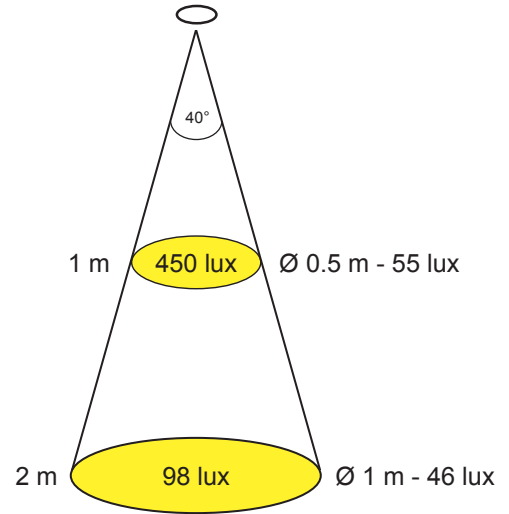

Tension Voltage 24V Couleur Colour 7500°K (+/- 10%)

Spot 3 LED à encastrer

- Le **SLE04** est un spot équipé de 3 Powered « blanc froid » à encastrer.
- Corps aluminium - peinture gris clair.
- Durée de vie supérieure à 50 000 heures.
  La puissance lumineuse diminue de 30% au bout de 50 000 H
  (Température ambiante de 25°)

Fixation par 3 vis Ø 3 tête fraisée fournies

Alimentation : 12/24 Vdc

Consommation : inférieure à 250 mA

Angle d'éclairage de 40°

Poids : 140 g

Option : allumage et extinction progressifs

3 LED spot to be fitted

- The **SLE04** is a 3 « cool white » Powered spot to be fitted.
- Aluminium housing - light grey painting.
- Life span longer than 50 000 hours.
  *Luminous power decreases by 30% after 50 000 H
  (Room temperature of 25°)*

Mounting thanks to 3 Ø 3 counter sunk screws (included)

Power supply : 12/24 Vdc

Consumption : lower than 250 mA

Light angle: 40°

Weight: 140 g

Option: progressive lighting on and off

Led's do it

SESALY - 71, Impasse de la Balme - 69808 SAINT PRIEST Cedex - Tel. 00 33 (0)4 72 917 917 - Fax. 00 33 (0)4 72 917 918 - sesaly@sesaly.com - www.sesaly.com

SESALY

0112.A