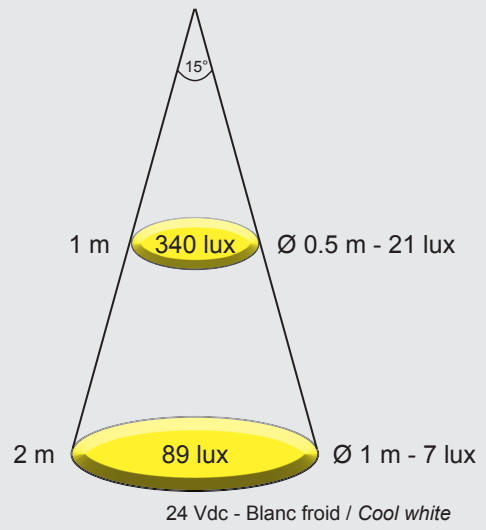

SESALY-SV

VOY 430

Spot LED à plaquer

- 20 LED "blanc froid"
- Couleur du corps : sable, gris ou noir
- Consommation 12 Vdc - 0.024 A
24 Vdc - 0.080 A

LED spot to be wall mounted

- 20 "cool white" LED
- Sand, grey or black body
- Consumption 12 Vdc - 0.024 A
24 Vdc - 0.080 A

Vdc

12 ou 24

(8-16 ou 16-30)

LED	4600°K 5600°K	15°	Corps/housing ABS	H* > 25.000	R118
-----	------------------	-----	----------------------	----------------	------

*La puissance lumineuse diminue de 30 % au bout de 25 000 H (température ambiante de 25°)
*Luminous power decreases by 30 % after 25 000 H (room temperature of 25°)