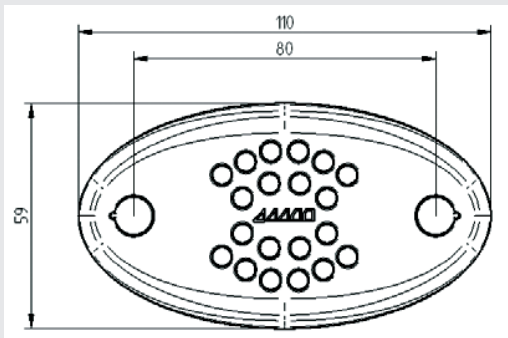

SESALY-SV

VOY 430

Spot LED à plaquer

- 20 LED "blanc froid"
- Couleur du corps : sable, gris ou noir
- Consommation 12 Vdc - 0.024 A
24 Vdc - 0.080 A

LED spot to be wall mounted

- 20 "cool white" LED
- Sand, grey or black body
- Consumption 12 Vdc - 0.024 A
24 Vdc - 0.080 A

Vdc

12 ou 24

(8-16 ou 16-30)

LED	4600°K 5600°K	15°	Corps/housing ABS	H* > 25.000	R118
-----	------------------	-----	----------------------	----------------	------

*La puissance lumineuse diminue de 30 % au bout de 25 000 H (température ambiante de 25°)
*Luminous power decreases by 30 % after 25 000 H (room temperature of 25°)