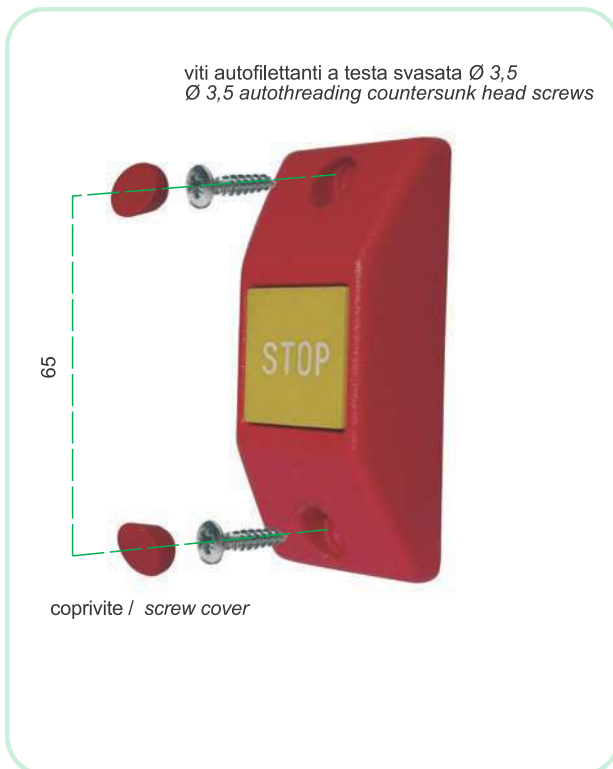

P106

P107

viti autofilettanti a testa svasata Ø 3,5
Ø 3,5 autothreading countersunk head screws

Foto a lato
See picture

Fissaggio a parete (viti non comprese nella confezione).
Wall fixing (screws not included in the package).

Caratteristiche - Features

Temperatura di esercizio: 10/70°C
Working temperature: 10/70°C

P167

P167E

viti autofilettanti a testa svasata Ø 3,5
Ø 3,5 autothreading countersunk head screws

Foto a lato
See picture