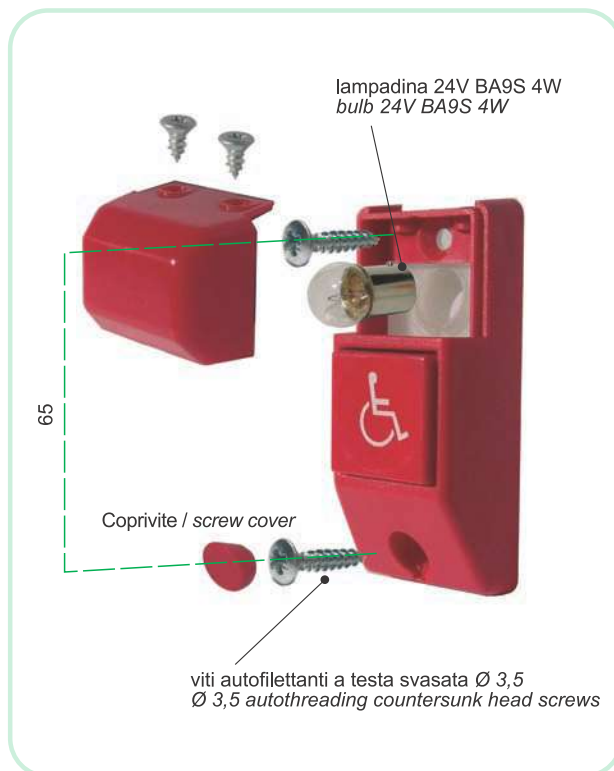

Fissaggio a parete (viti non comprese nella confezione).
Wall fixing (screws not included in the package).

Caratteristiche - Features

Temperatura di esercizio: 10/70°C
Working temperature: 10/70°C

P167bis