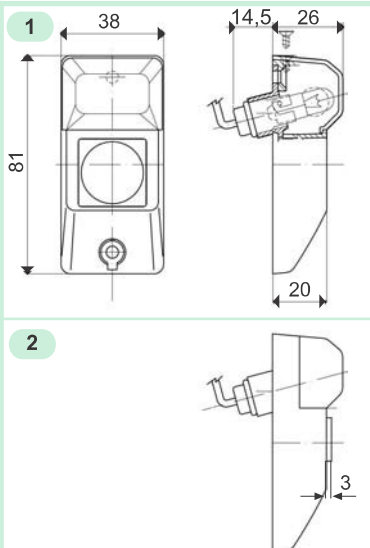

P.167bis

Caratteristiche - Features

Corpo e riduzione in ABS
Tasto in Poliammide
Coprivite in ABS
Lampadina 24V 4W
Body and reduction in ABS
Polyamide push-button
ABS screw cover
Bulb 24V 4W

Secondo codice - According to item code

50 pezzi - pieces
completi di coprivite - with screw cover

12,7 dm³

2.600 g

7 (pag.28)

Sezione tecnica - Technical section
pag. 42 - 39

Versioni disponibili / Available versions

P.167 bis		CORPO / BODY	PULSANTIERA CON SPIA E TASTI / BELL-PUSH LIGHT WITH PUSH-BUTTONS						
		Colore Corpo Body colours	Colore Tasto Push-Button colours	STOP	ALARM				
Tipo type 1	Sup. Erosa Matt Surface	rosso / red Ral.3000	rosso / red Ral.3000	60038	63181			•	
			blu / blue Ral.5015	63171*			•		
								50	
P.167 bis		CORPO / BODY	PULSANTIERA CON SPIA E TASTI RIALZATI / BELL-PUSH LIGHT WITH RAISED PUSH-BUTTONS						
		Colore Corpo Body colours	Colore Tasto Push-Button colours						
Tipo type 2	Sup. Erosa Matt Surface	rosso / red Ral.3000	rosso / red Ral.3000	60048	60058			•	
		giallo / yellow Ral.1018	rosso / red Ral.3000		63301			•	
			blu / blue Ral.5015		66451			•	
		grigio / grey Ral.7043	blu / blue Ral.5015		65641	66801			•
								50	

* Vetrino semitrasparente giallo - Yellow semitransparent glass
Tutte le scritte sui tasti sono bianche - All inscriptions are white

Altre combinazioni sono possibili con i seguenti componenti per produzioni di almeno 100pz.
Further combinations are possible using following components and minimum batches of 100 pcs

COLORE CORPO BODY COLOURS	TASTI TIPO 1 / TYPE 1 PUSH-BUTTONS										
	Superficie Erosa Matt Surface	colore pulsante Push-Button colours		STOP		停	ALARM			HALTE	ARRÊT
rosso / red Ral.3000		blu / blue Ral.5015	X	X		X		X	X	X	X
giallo / yellow Ral.1018		rosso / red Ral.3000	X	X	X	X	X	X			X
grigio / grey Ral.7043		giallo / yellow Ral.1018	X	X					X		
		arancio / orange Ral.2008		X							
		bianco / white	X								
		TASTI RIALZATI TIPO 2 / TYPE 2 RAISED PUSH-BUTTONS									
	colore pulsante Push-Button colours		STOP								
	blu / blue Ral.5015		X		X	X	X				
	rosso / red Ral.3000	X	X	X	X	X	X				
	giallo / yellow Ral.1018		X								
	azzurro / light blu Ral.6027	X	X					X