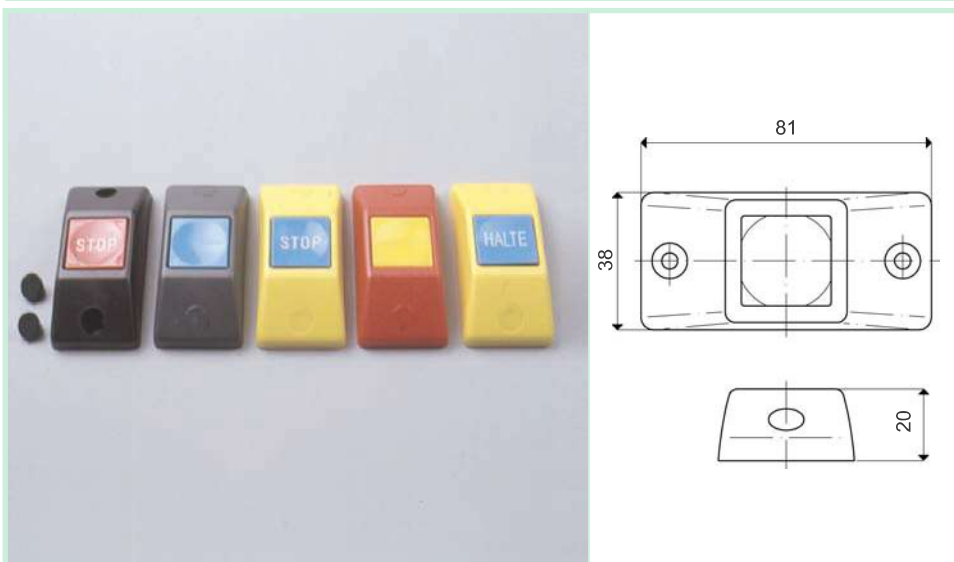

P.167

Caratteristiche - Features

-  Corpo e coprivite in ABS
Tasto in Poliammide
*Body and screw cover in ABS
Polyamide Push-button*
-  Secondo codice - *According to item code*
-  50 pezzi - *pieces*
completi di coprivite - *with screw cover*
-  12,7 dm³
-  1.500 g
-  7 (pag.28)
-  **T** Sezione tecnica - *Technical section*
pag. 42 - 38

Versioni disponibili / Available versions

P.167	CORPO / BODY	PULSANTIERA CON TASTI / BELL-PUSH WITH PUSH-BUTTONS															
	Colore Corpo Body colours	Colore Tasto Push-Button colours		STOP	STOP	STOP	停	ALARM			HALTE	ARRÊT					
Superficie Erosa - Matt Surface	nero / black	rosso / red Ral.3000	64027	64227												•	
		arancio / orange Ral.2008		64037													•
		blu / blue Ral.5015	64047	64247													•
		bianco / white	67877														•
	marrone / brown R.8022	blu / blue Ral.5015								61569	64117						•
		blu / blue Ral.5015	64137	64337			67359			64358	69669	63651					•
	grigio / grey Ral.7043	rosso / red Ral.3000	64127			65221							67959				•
		giallo / yellow Ral.1018		62669								60861					•
	blu / blue Ral.5015	giallo / yellow Ral.1018	64097	64297													•
		rosso / red Ral.3000	64087	64287					60338								•
	rosso / red Ral.3000	giallo / yellow Ral.1018	64077	64277													•
		blu / blue Ral.5015	64057	64257						68239		61028					•
	giallo / yellow Ral.1018	rosso / red Ral.3000	64067	64267	60011		67349										•