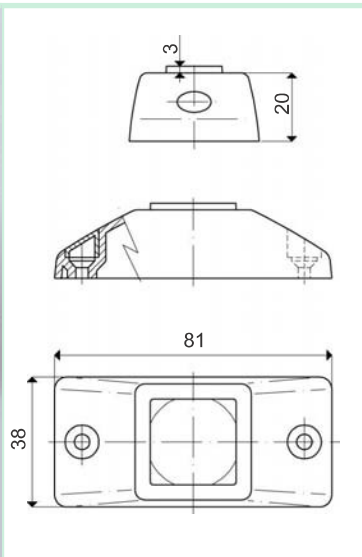

P.167e

Caratteristiche - Features

- Corpo e riduzione in ABS
  Tasto in Poliammide
  Coprivite in ABS
  *Body and reduction in ABS
  Polyamide push button
  ABS screw cover*
- Secondo codice - *According to item code*
- 50 pezzi - *pieces*
  completi di coprivite - *with screw cover*
- 12,7 dm³
- 1.500 g
- 7 (pag.30)
- Sezione tecnica - *Technical section*
  pag. 42 - 38

Versioni disponibili / Available versions

P.167e	CORPO / BODY	PULSANTIERA CON TASTI RIALZATI / BELL-PUSH WITH RAISED PUSH-BUTTONS										
	Colore Corpo Body colours	Colore Tasto Push-Button colours										
Superficie Erosa - Matt Surface	nero / black	blu / blue Ral.5015							67719			•
	grigio / grey Ral.7043	blu / blue Ral.5015			68191			68701	60388			•
		rosso / red Ral.3000		62029		66888			63661			•
		giallo / yellow Ral.1018		61079								•
	blu / blue Ral.5015	rosso / red Ral.3000		65261								•
		azzurro / light blu Ral.6027							62031			•
		blu / blue Ral.5015						66371	66381			•
	rosso / red Ral.3000	giallo / yellow Ral.1018		66701○		69151○						•
		rosso / red Ral.3000		64107			68791	64317	64307			•
		blu / blue Ral.5015							64931			•
giallo / yellow Ral.1018	blu / blue Ral.5015		63341	68001	65461		61218	61238			•	
	azzurro / light blu Ral.6027		67499○		67559						•	
	rosso / red Ral.3000	65171	66007		67989		61228	61248			•	
grigio / grey Ral.7040	blu / blue Ral.5015		67851								•	

Tutte le scritte sui tasti (tranne cod. 66701 - 69151 - 67499) sono bianche - All inscriptions (with exception of code 66701 - 69151 - 67499) are white
○ Scritta Stop Nera - "Stop" written in black

Altre combinazioni sono possibili con i seguenti componenti per produzioni di almeno 100pz.
Further combinations are possible using following components and minimum batches of 100 pcs

COLORE CORPO BODY COLOURS	TASTI RIALZATI / RAISED PUSH-BUTTONS									
Superficie Erosa Matt Surface	Colore Tasto Push-Button colours									
nero / black	blu / blue Ral.5015		X	X			X	X	X	
marrone / brown R.8022	rosso / red Ral.3000	X	X		X	X	X		X	
grigio / grey Ral.7043	giallo / yellow Ral.1018		X○							
grigio / grey Ral.7040	arancione / orange Ral.2008	X	X						X	
blu / blue Ral.5015	azzurro / light blu Ral.6027		X○		X				X	
rosso / red Ral.3000										
giallo / yellow Ral.1018										

X○ Disponibile scritta Nera o Bianca / The inscription is available in black or white.

Per colori e/o logo non esistenti il lotto minimo di produzione è di 1000pz.
For non existing colours and/or logo the minimum batch is 1000pcs