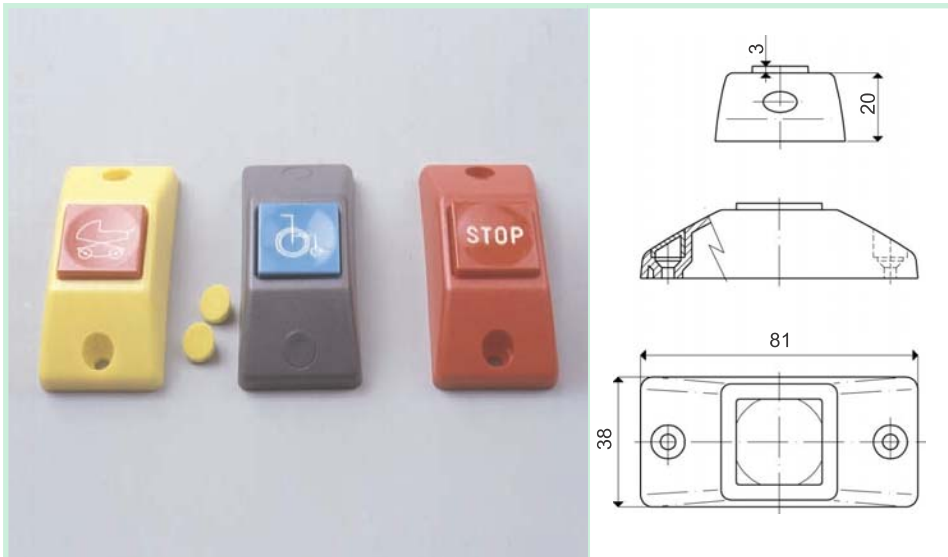

P.167e

Caratteristiche - Features

Corpo e riduzione in ABS
Tasto in Poliammide
Coprivite in ABS
Body and reduction in ABS
Polyamide push button
ABS screw cover

Secondo codice - According to item code

50 pezzi - pieces
completi di coprivite - with screw cover

12,7 dm³

1.500 g

7 (pag.30)

Sezione tecnica - Technical section
pag. 42 - 38

Versioni disponibili / Available versions

P.167e	CORPO / BODY	PULSANTIERA CON TASTI RIALZATI / BELL-PUSH WITH RAISED PUSH-BUTTONS											
	Colore Corpo Body colours	Colore Tasto Push-Button colours		STOP		STOP	ALARM						
Superficie Erosa - Matt Surface	nero / black	blu / blue Ral.5015										67719	•
	grigio / grey Ral.7043	blu / blue Ral.5015			68191				68701	60388			•
		rosso / red Ral.3000		62029		66888							•
		giallo / yellow Ral.1018		61079									•
	blu / blue Ral.5015	rosso / red Ral.3000		65261									•
		azzurro / light blu Ral.6027								62031			•
		blu / blue Ral.5015							66371	66381			•
	rosso / red Ral.3000	giallo / yellow Ral.1018		66701○		69151○							•
		rosso / red Ral.3000		64107			68791	64317	64307				•
		blu / blue Ral.5015							64931				•
giallo / yellow Ral.1018	blu / blue Ral.5015		63341	68001	65461		61218	61238				•	
	azzurro / light blu Ral.6027		67499○		67559							•	
	rosso / red Ral.3000	65171	66007		67989		61228	61248				•	
grigio / grey Ral.7040	blu / blue Ral.5015		67851									•	

Tutte le scritte sui tasti (tranne cod. 66701 - 69151 - 67499) sono bianche - All inscriptions (with exception of code 66701 - 69151 - 67499) are white
○ Scritta Stop Nera - "Stop" written in black

Altre combinazioni sono possibili con i seguenti componenti per produzioni di almeno 100pz.
Further combinations are possible using following components and minimum batches of 100 pcs