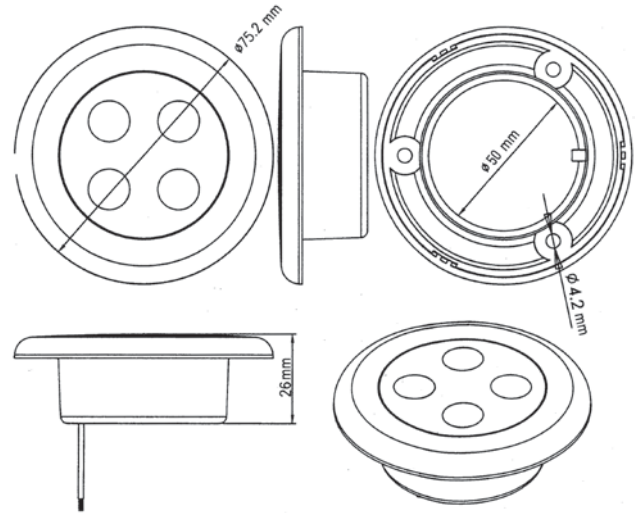

Lighting

INTERIOR LIGHT

TECHNICAL DETAILS

Part. No.	Description	Voltage V	Lights	Consumption	Temp. Range
92-4000	LED light White	12/24	4 LEDS	0,06 - 0,03 Amp	-20 °C / +60 °C
92-4010	LED light Black	12/24	4 LEDS	0,06 - 0,03 Amp	-20 °C / +60 °C
92-4020	LED light Silver	12/24	4 LEDS	0,06 - 0,03 Amp	-20 °C / +60 °C
92-4030	LED light Gold	12/24	4 LEDS	0,06 - 0,03 Amp	-20 °C / +60 °C
92-4050	LED light White with set of all colour rings	12/24	4 LEDS	0,06 - 0,03 Amp	-20 °C / +60 °C