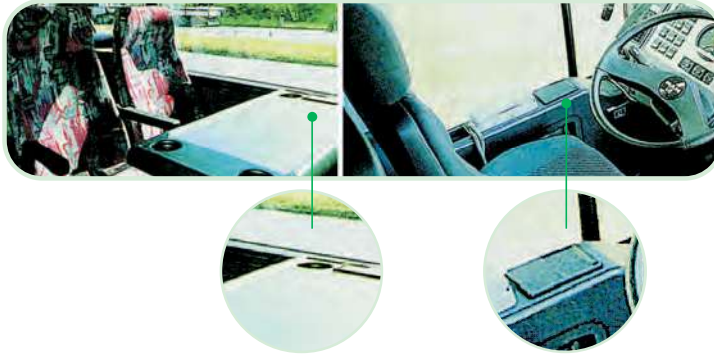

Dima di foratura
Drilling template

Fissaggio - Fixing
A scatto nella dima predisposta per l'inserimento.
On release into the presetted template

Caratteristiche - Features

Temperatura di esercizio: 0/80°C
Working temperature: 0/80°C