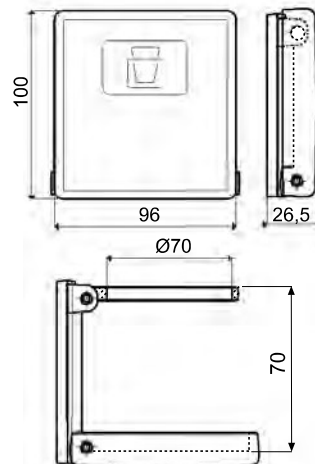

P.297

Versioni disponibili / Available versions

P.297	posacenere - ash-tray				
	Cod.				
	62868			•	300

Caratteristiche - Features

-  Poliammide autoestinguente
Self-extinguishing polyamide
-  Nero / Black
-  20 pezzi - pieces
-  12,7 dm³
-  1,900 g
-  -
-  Sezione tecnica - Technical section
pag.18 - 22

P.146

Versioni disponibili / Available versions

P.146	portalattine - glass holder				
	Cod.	Colore - Colour			
	66067	grigio / grey Ral. 7012		•	
	63923	nero / black		•	

Caratteristiche - Features

-  ABS
-  Secondo codice - According to item code
-  50 pezzi - pieces
-  24,3 dm³
-  5.450 g
-  -
-  Sezione tecnica - Technical section
pag.18 - 22

Adatto per bottiglie sino a 0,5 lt, lattine standard (no mignon), bicchieri da 0,25 a 0,5 lt
Suitable for bottles up to 0,5 liters, standard tin (no mignon), glasses from 0.25 to 0.5 liters

P297

Dima di foratura - Drilling template

P146

Dima di foratura - Drilling template

Dima di foratura
Drilling template

Fissaggio - Fixing
viti autofilettanti Ø 5 mm a testa svasata (non comprese nella confezione) fori di fissaggio da dimensionarsi a seconda del materiale del supporto.
Ø 5 mm countersunk head autothreading screws (not included in the package), fixing holes to be dimensioned according to the material of the support.