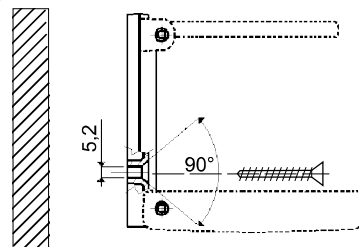

Caratteristiche - Features

Temperatura di esercizio: 0/70°C
Working temperature: 0/70°C

Adatto per bottiglie sino a 0,5 lt, lattine standard (no mignon), bicchieri da 0,25 a 0,5 lt

Suitable for bottles up to 0,5 liters, standard tin (no mignon), glasses from 0.25 to 0.5 liters