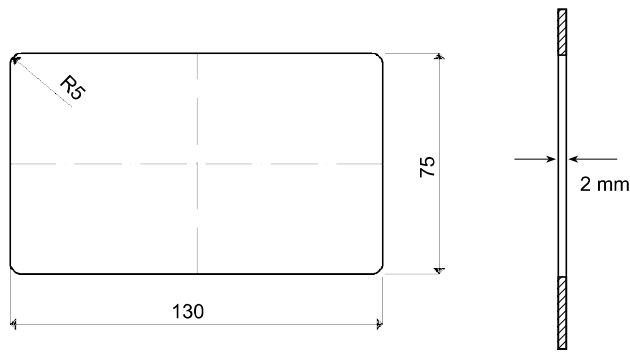

P.146

Versioni disponibili / Available versions

P.146	portalattine - glass holder				
	Cod.	Colore - Colour			
	66067	grigio / grey Ral. 7012		•	
	63923	nero / black		•	

Caratteristiche - Features

-  ABS
-  Secondo codice - According to item code
-  50 pezzi - pieces
-  24,3 dm³
-  5.450 g
-  -
-  Sezione tecnica - Technical section
pag.18 - 22

Adatto per bottiglie sino a 0,5 lt, lattine standard (no mignon), bicchieri da 0,25 a 0,5 lt
Suitable for bottles up to 0,5 liters, standard tin (no mignon), glasses from 0.25 to 0.5 liters

P297

Dima di foratura - Drilling template