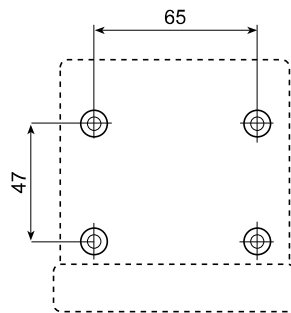

Adatto per bottiglie sino a 0,5 lt, lattine standard (no mignon), bicchieri da 0,25 a 0,5 lt
Suitable for bottles up to 0,5 liters, standard tin (no mignon), glasses from 0.25 to 0.5 liters

P297

Dima di foratura - Drilling template

Dima di foratura
Drilling template

Fissaggio - Fixing
A scatto nella dima predisposta per l'inserimento.
On release into the presetted template

Caratteristiche - Features

Temperatura di esercizio: 0/80°C
Working temperature: 0/80°C

P146

Dima di foratura - Drilling template

Dima di foratura
Drilling template

Fissaggio - Fixing
viti autofilettanti Ø 5 mm a testa svasata (non comprese nella confezione) fori di fissaggio da dimensionarsi a seconda del materiale del supporto.
Ø 5 mm countersunk head autothreading screws (not included in the package), fixing holes to be dimensioned according to the material of the support.