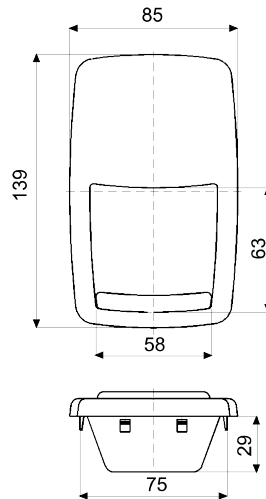

P.297

Versioni disponibili / Available versions

P.297	posacenere - ash-tray				
	Cod.				
	62868			•	300

Caratteristiche - Features

-  Poliammide autoestinguente
Self-extinguishing polyamide
-  Nero / Black
-  20 pezzi - pieces
-  12,7 dm³
-  1,900 g
-  -
-  Sezione tecnica - Technical section
pag.18 - 22

P.146

Versioni disponibili / Available versions

P.146	portalattine - glass holder				
	Cod.	Colore - Colour			
	66067	grigio / grey Ral. 7012		•	
	63923	nero / black		•	

Caratteristiche - Features

-  ABS
-  Secondo codice - According to item code
-  50 pezzi - pieces
-  24,3 dm³
-  5.450 g
-  -
-  Sezione tecnica - Technical section
pag.18 - 22

Adatto per bottiglie sino a 0,5 lt, lattine standard (no mignon), bicchieri da 0,25 a 0,5 lt
Suitable for bottles up to 0,5 liters, standard tin (no mignon), glasses from 0.25 to 0.5 liters

P297

Dima di foratura - Drilling template

P146

Dima di foratura - Drilling template

Dima di foratura
Drilling template

Fissaggio - Fixing
viti autofilettanti Ø 5 mm a testa svasata (non comprese nella confezione) fori di fissaggio da dimensionarsi a seconda del materiale del supporto.
Ø 5 mm countersunk head autothreading screws (not included in the package), fixing holes to be dimensioned according to the material of the support.